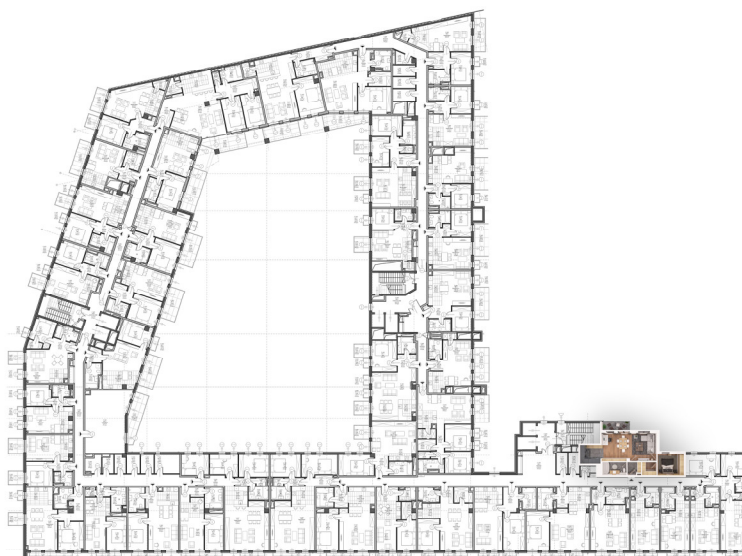

Budapest, IX.
Haller utca 11.

Méretarány:
M= 1:75

Fejlesztő: ALFA HALLER Kft.

LAKÁS: 2.C13

II. emelet

HELYSÉGEK/ROOMS:

C13.1	Előszoba	2,68 m ²
C13.2	Fürdő	5,07 m ²
C13.3	Konyha	6,74 m ²
C13.4	Nappali-étkező	26,03 m ²
C13.5	Háló	9,45 m ²
C13.6	Gardrób	3,12 m ²

Nettó terület: 53,09 m²

C13.7	Erkély	6,87 m ²
-------	--------	---------------------

Az ábrázolt berendezés csak illusztráció, a megadott adatok tájékoztató jellegűek.
The given data only informational. Equipment and furniture are only illustration.