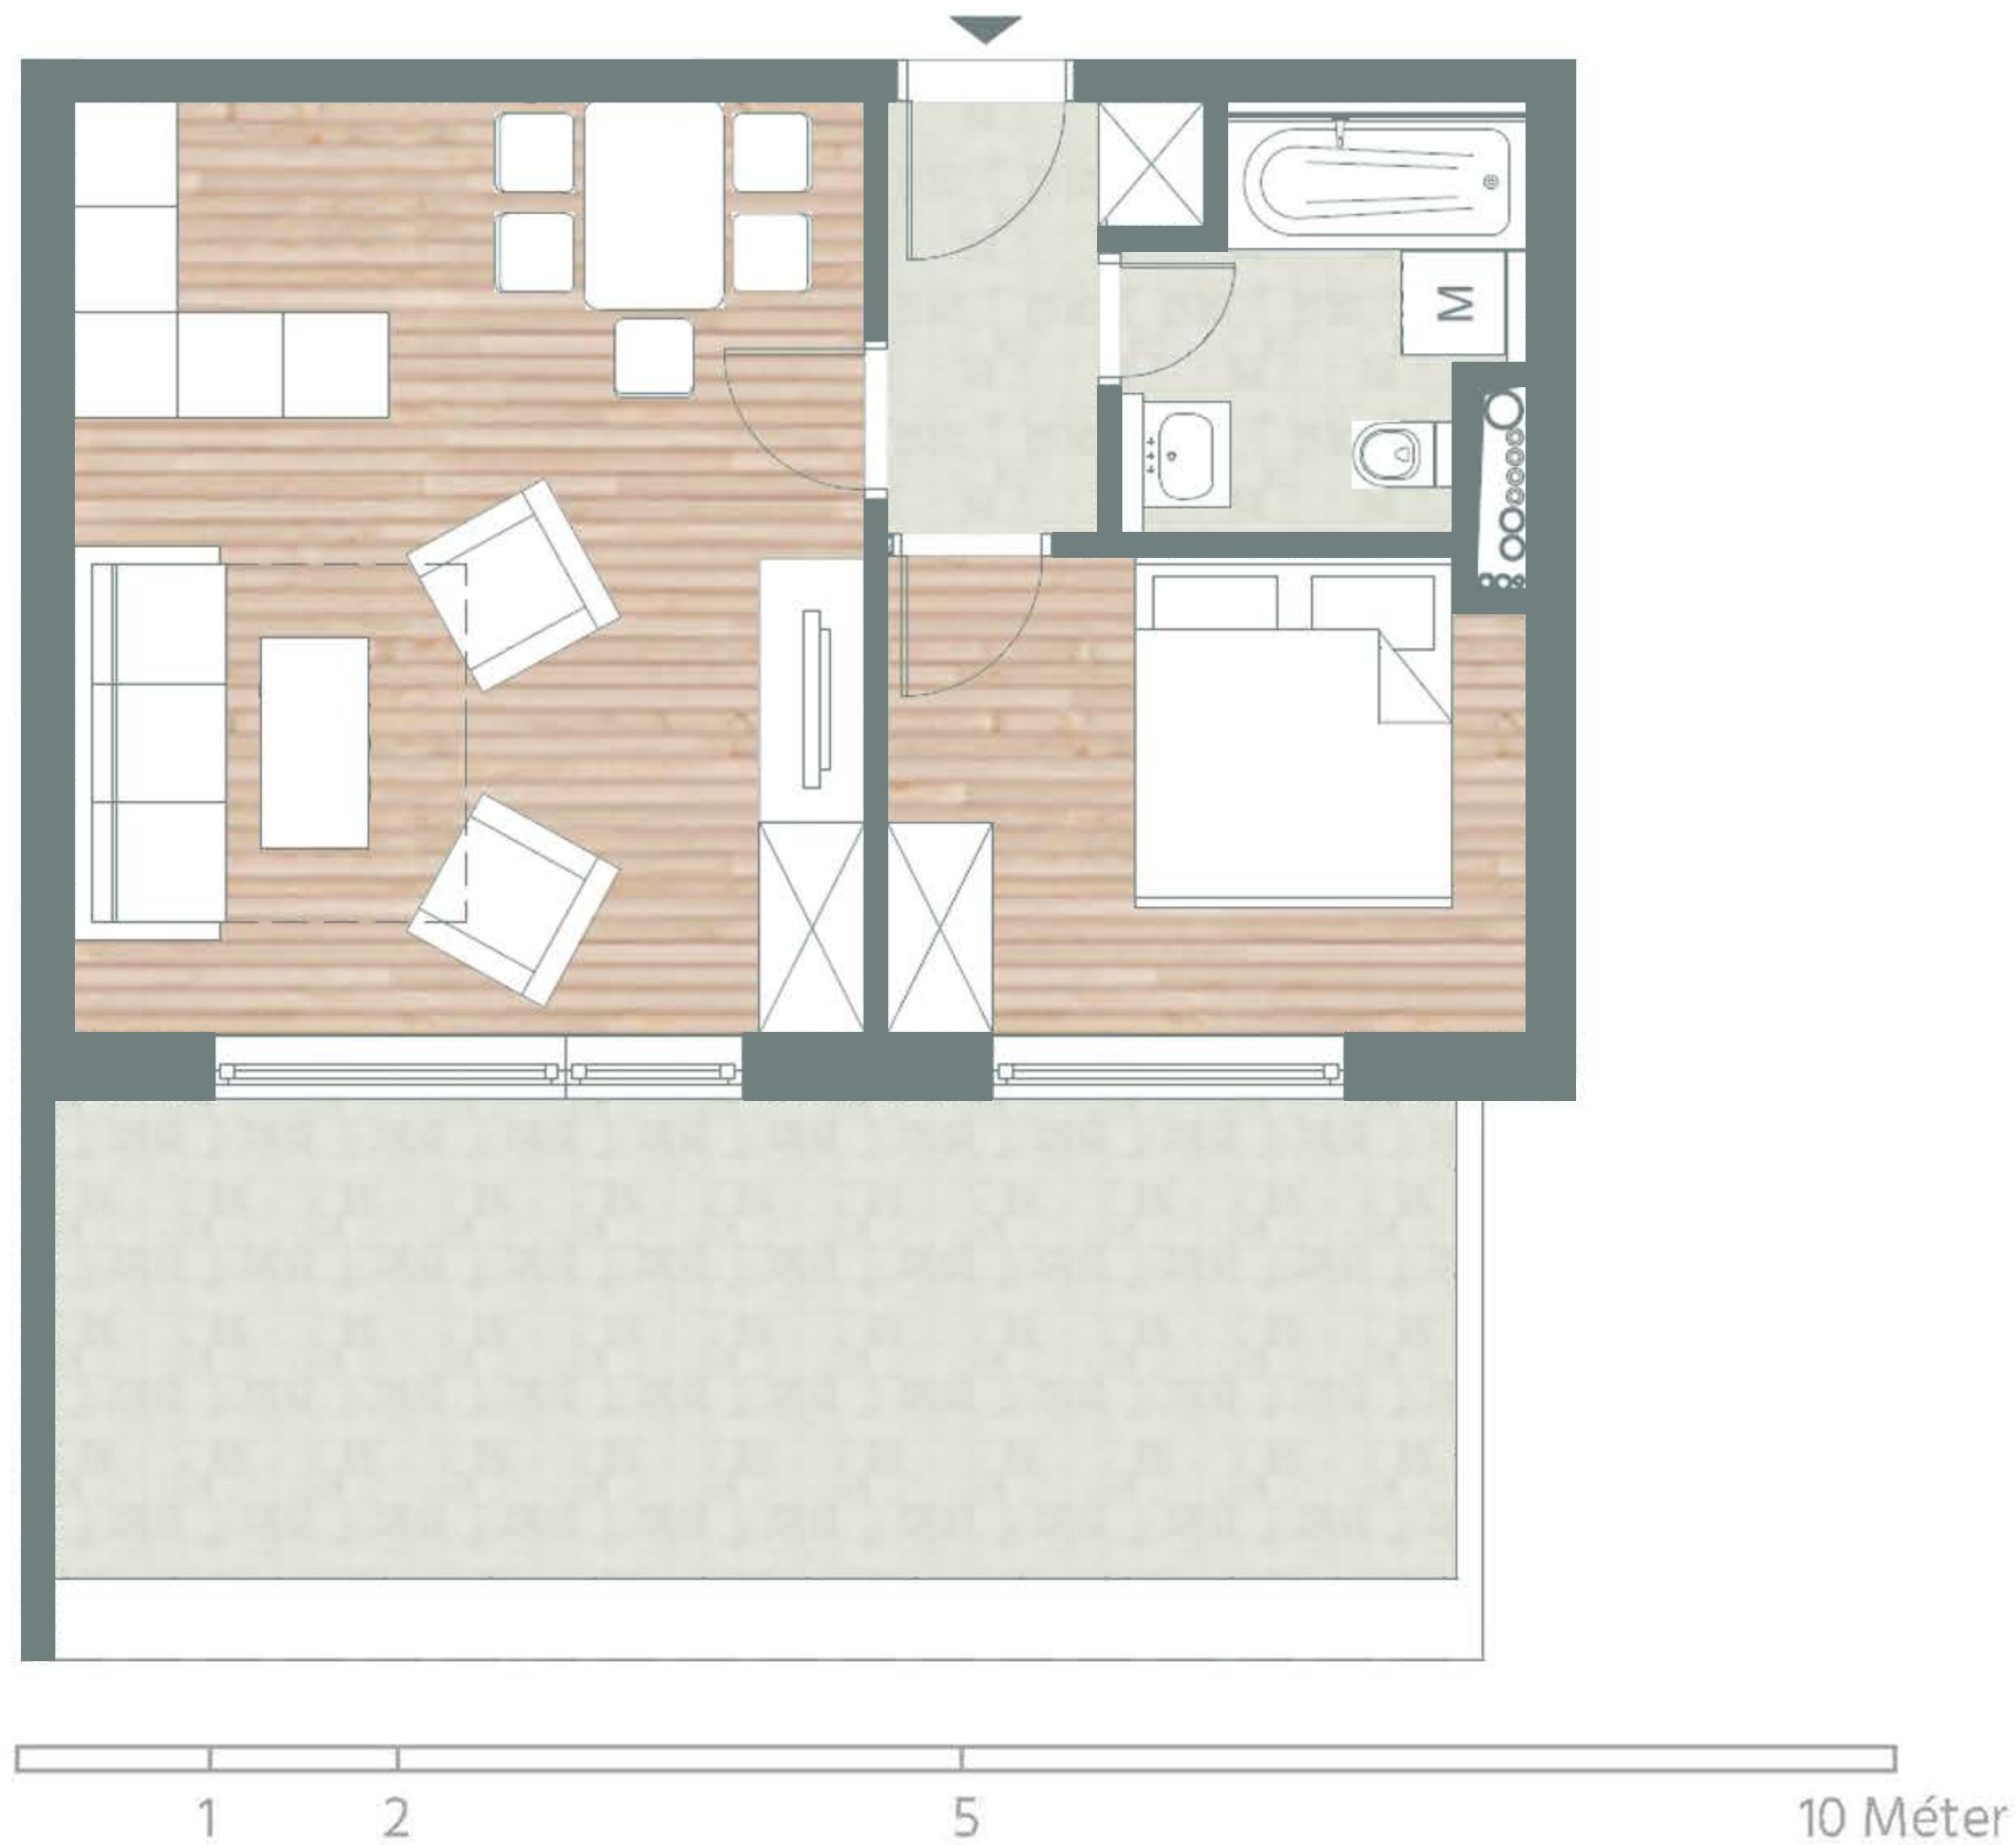

IV. emelet C02

Előszoba	3,37
Fürdő	4,62
Háló	9,77
Nappali	16,08
Konyha étkezővel	7,79
Lakás területe	41,63
Terasz	22,96

Fekvés: DNY