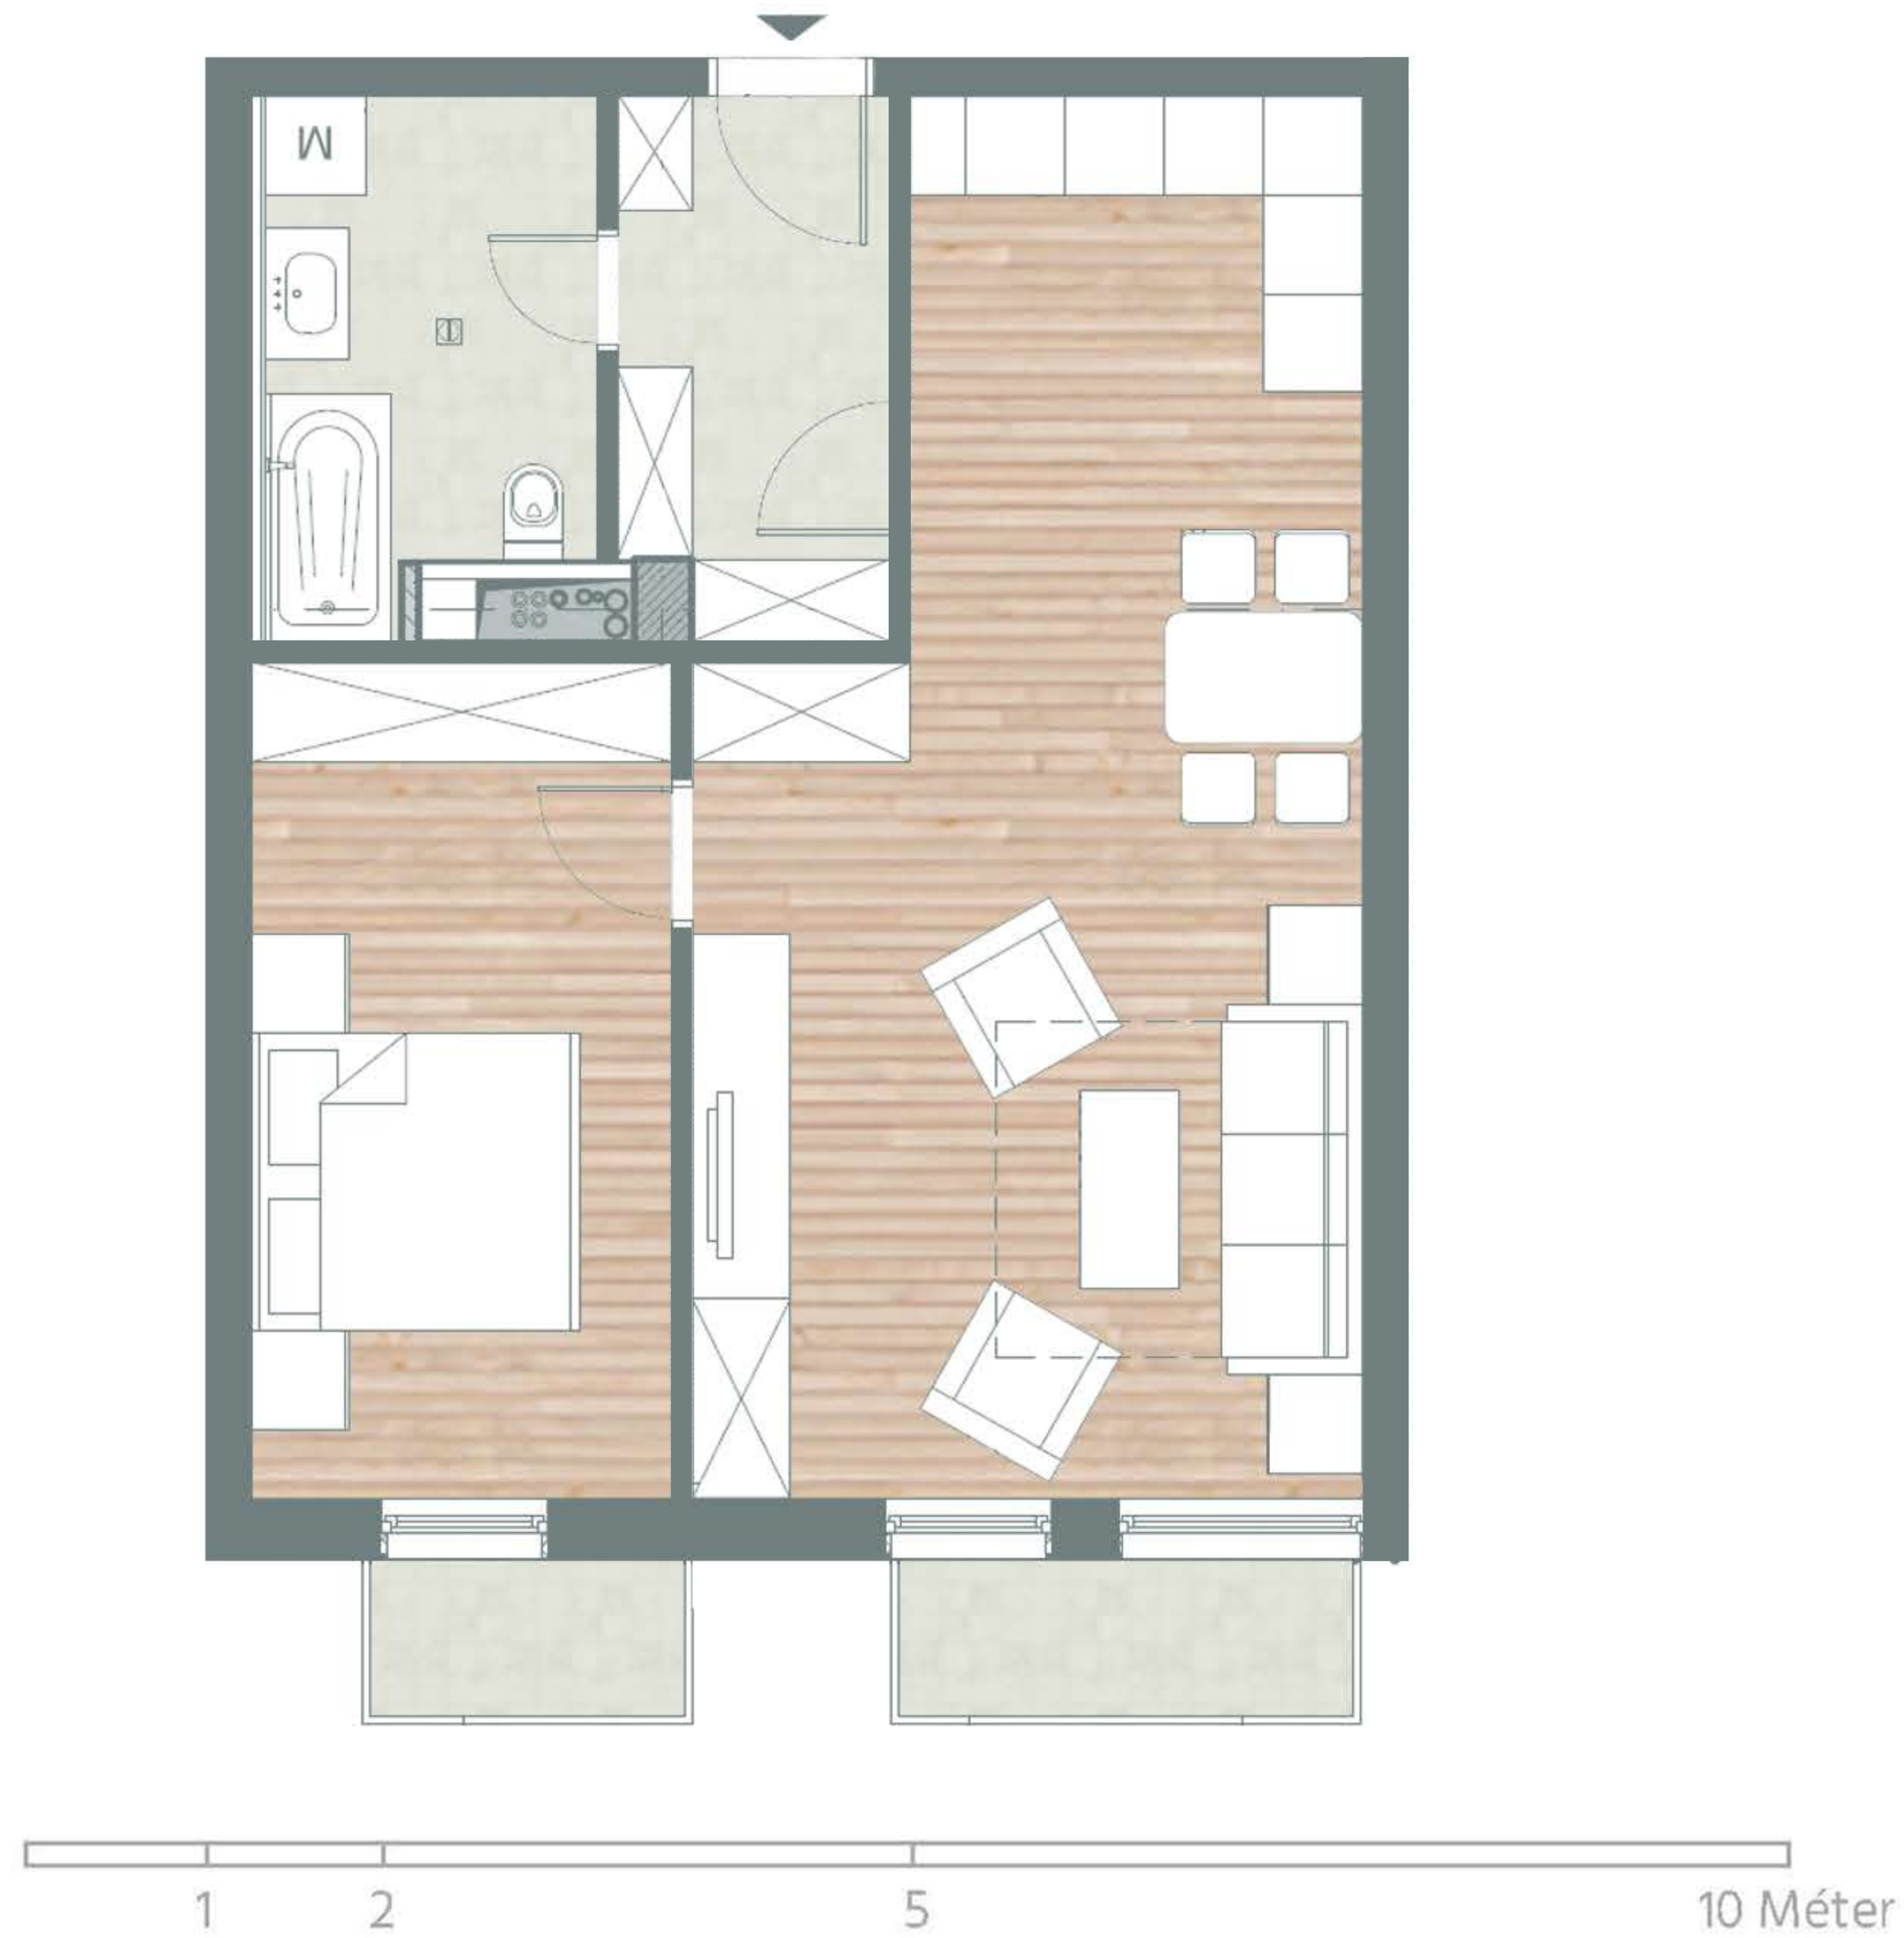

III. emelet A06

Előszoba	5,23
Fürdő	6,01
Háló	12,84
Nappali	17,52
Konyha étkezővel	12,42
Lakás területe	54,02
Terasz	2,60
Terasz	1,81

Fekvés: DNY