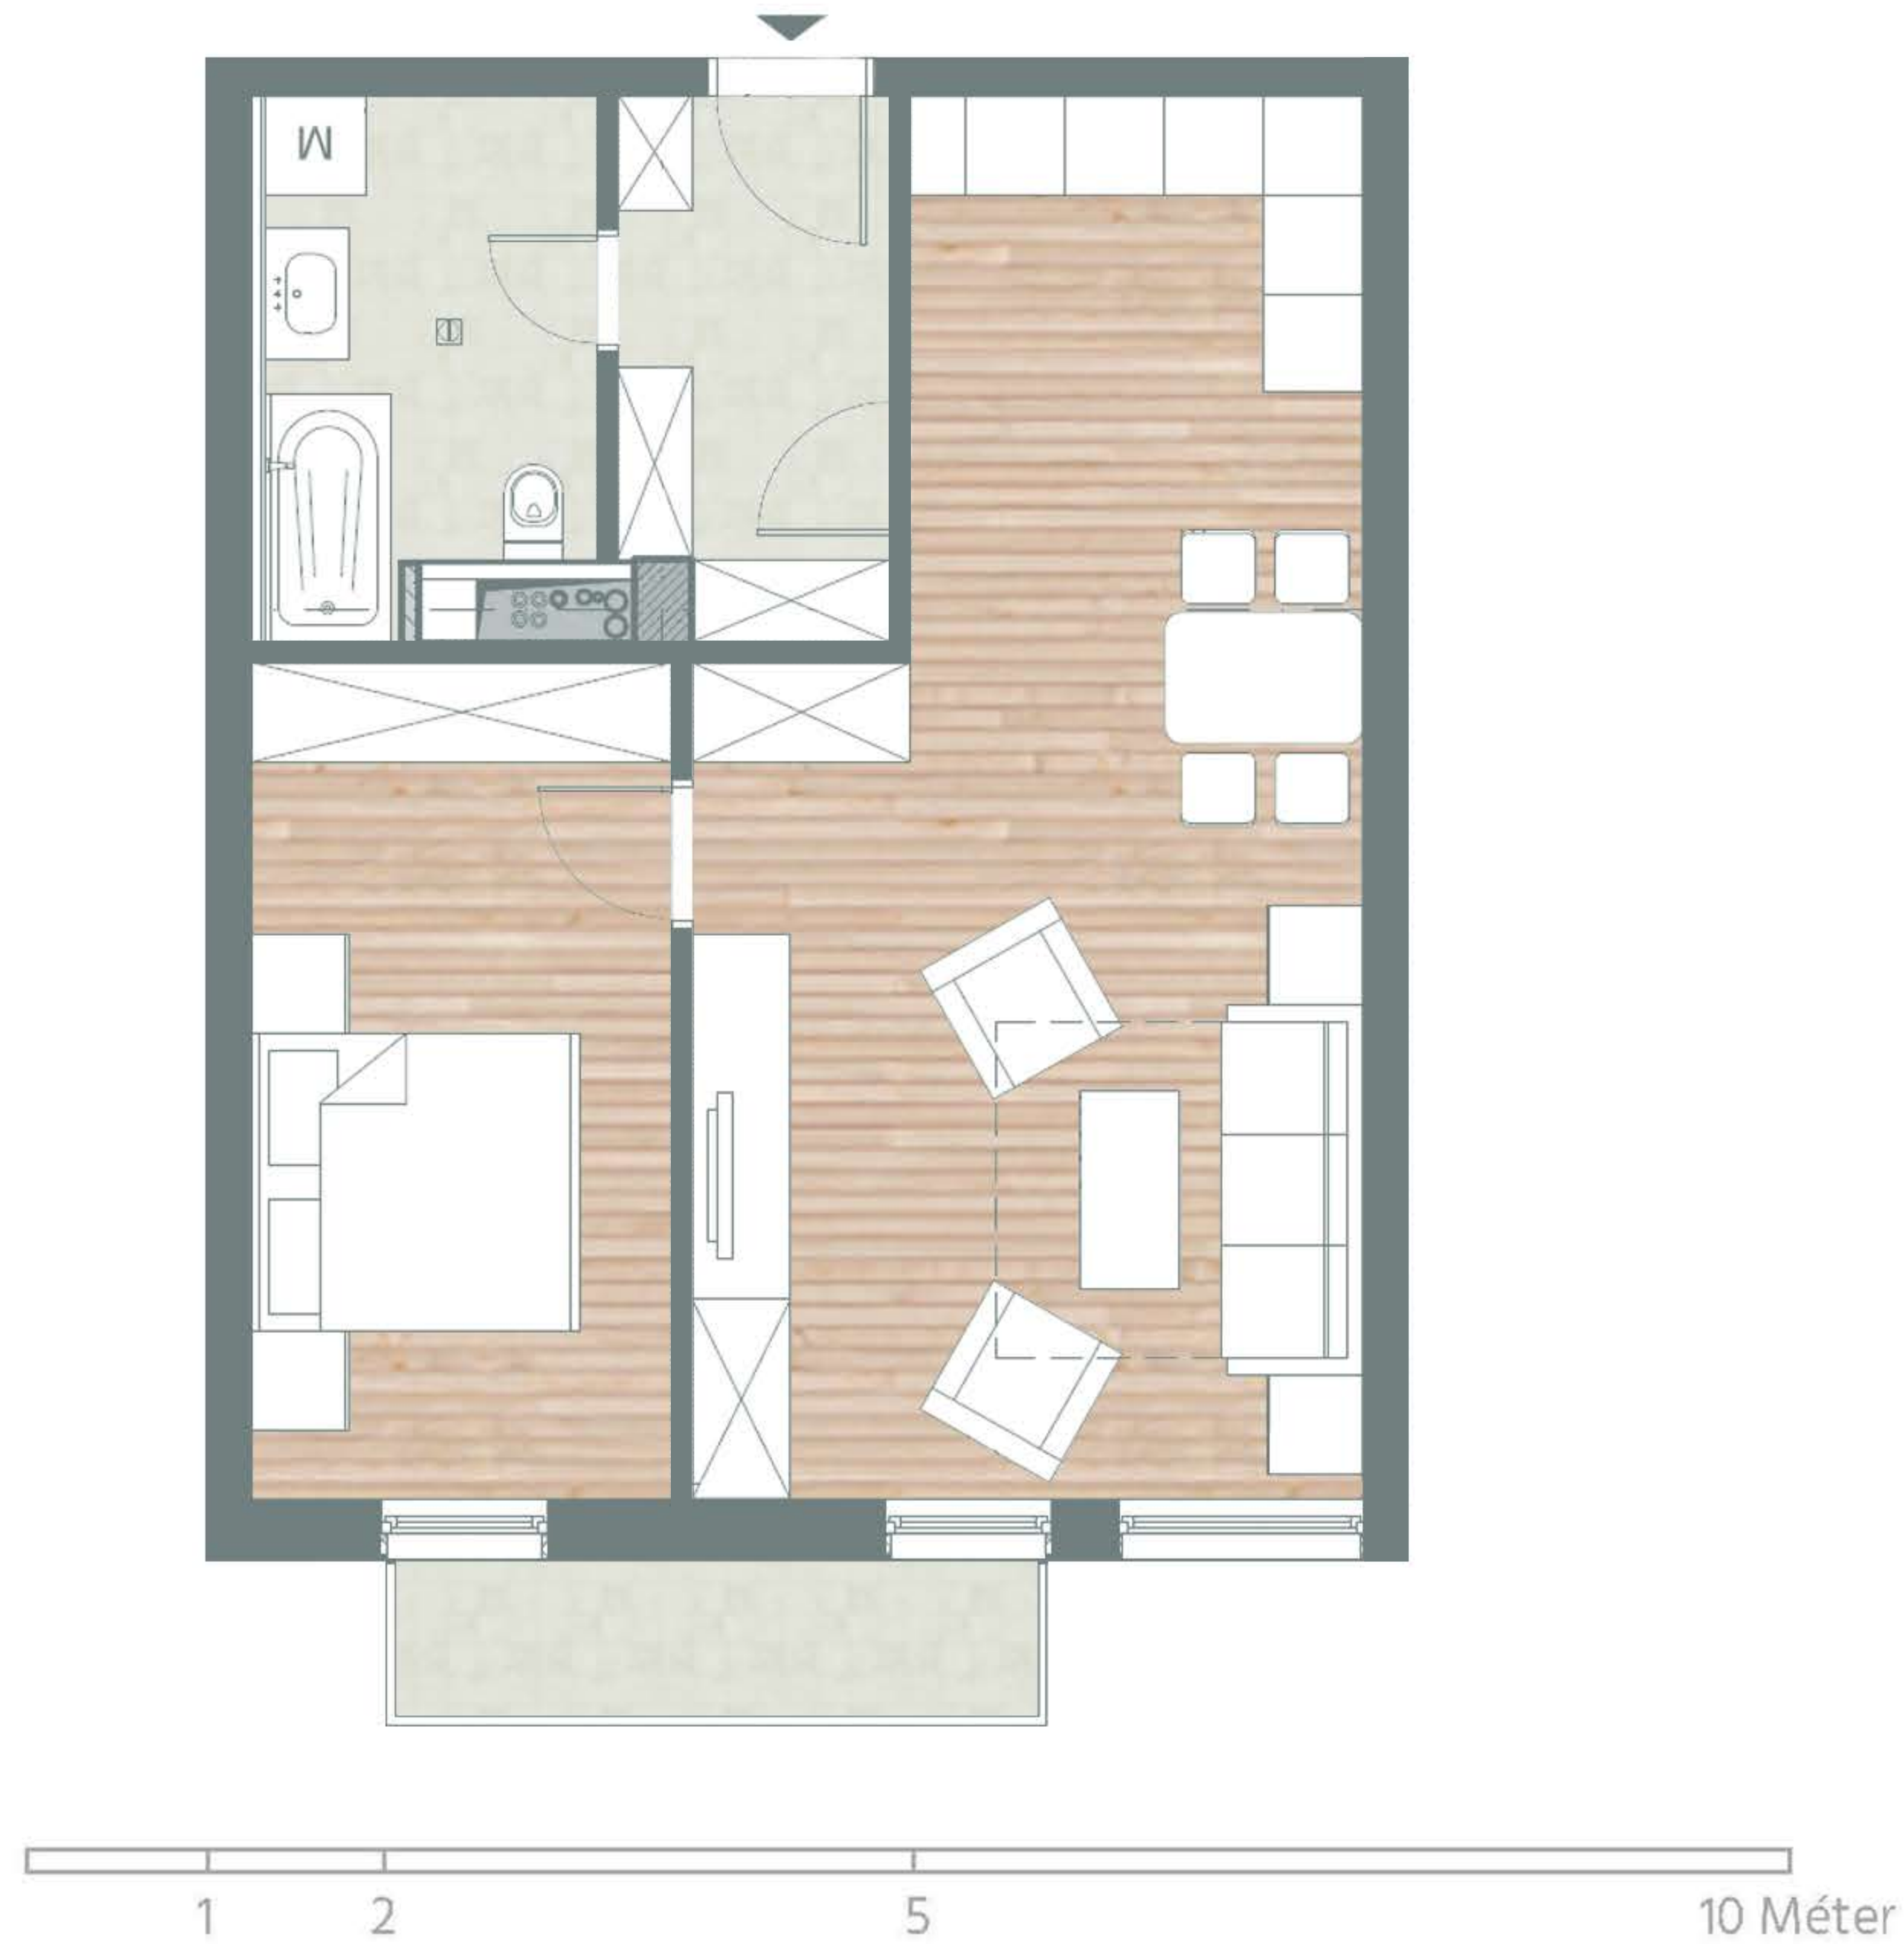

II. emelet A06

Előszoba	5,23
Fürdő	6,01
Háló	12,84
Nappali	17,52
Konyha étkezővel	12,42
Lakás területe	54,02
Terasz	3,70

Fekvés: NY