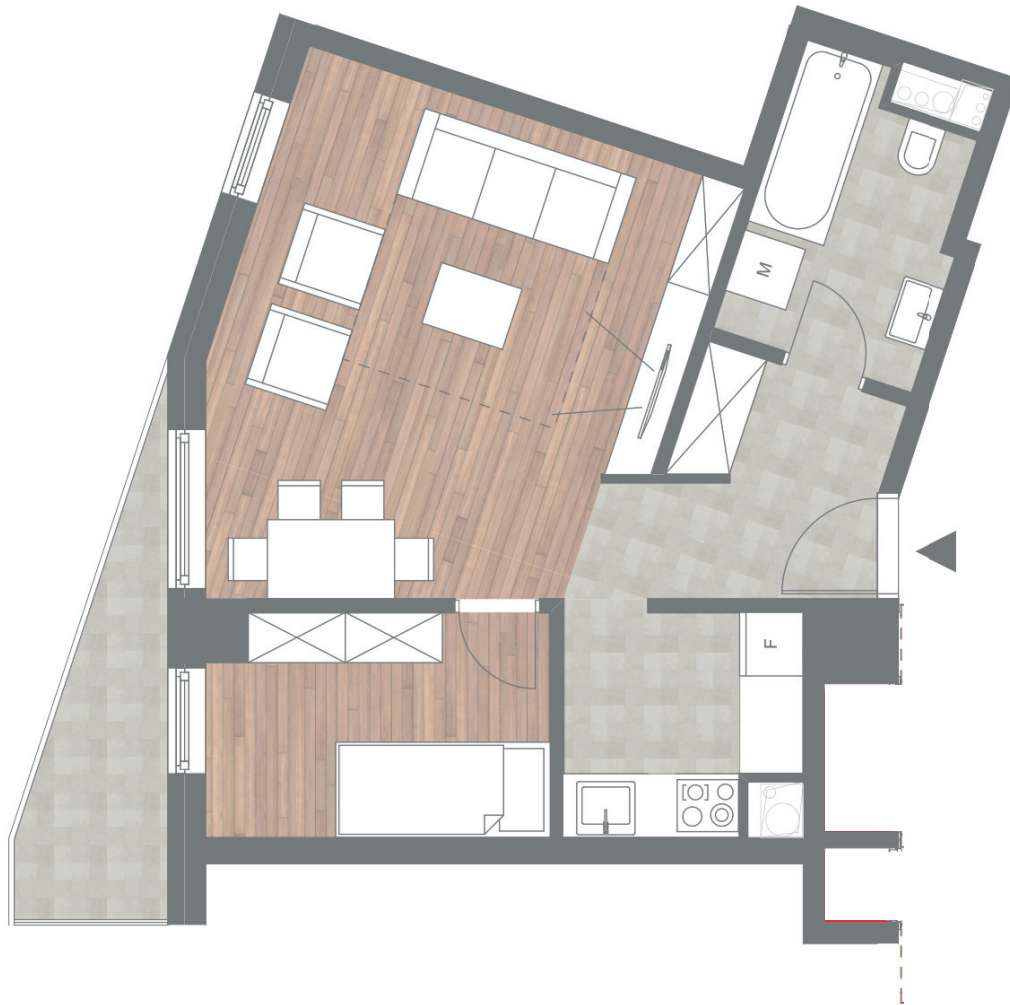

VIII. emelet A01

Előszoba	5,16
Konyha étkezővel	4,46
Nappali	19,37
Hálószoba	6,72
Fürdő	5,03
Lakás területe	40,74
Terasz	4,30

Fekvés: É
Szobák: 1+1

1 2 5 10 Méter