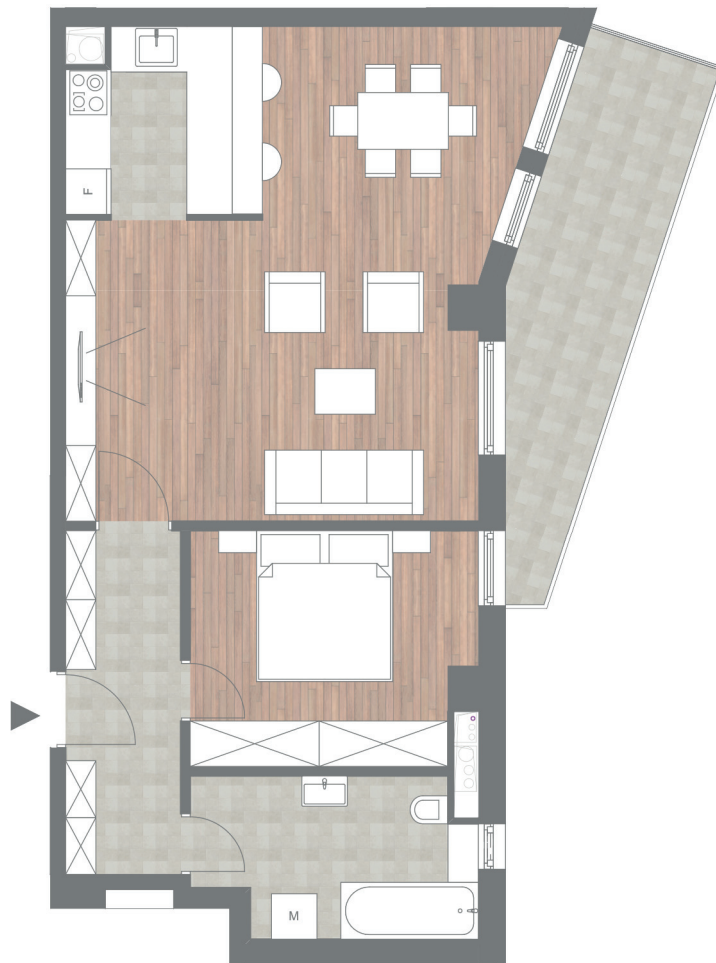

V. emelet A06

Előszoba	6,91
Konyha étkezővel	6,09
Nappali	30,56
Hálószoba	11,38
Fürdő	7,42
Lakás területe	62,36
Terasz	11,00

Fekvés: DK
Szobák: 1+1