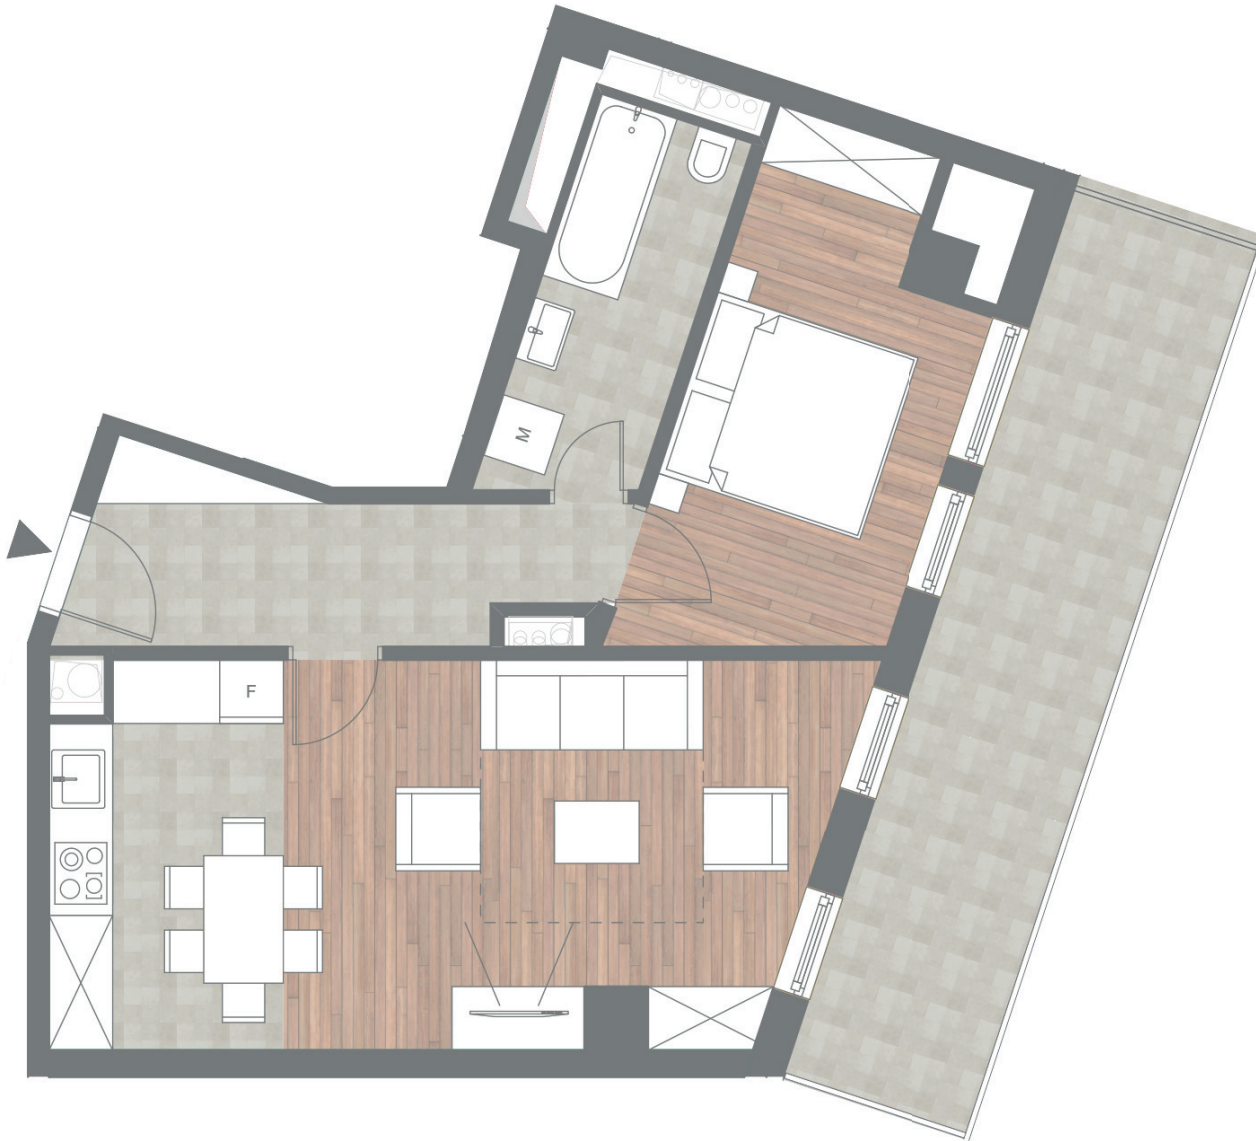

IV. emelet A07

Előszoba	7,16
Konyha étkezővel	7,78
Nappali	18,23
Hálószoba	11,45
Fürdő	5,54
Lakás területe	50,16
Terasz	15,78

Fekvés: C
Szobák: 1+1