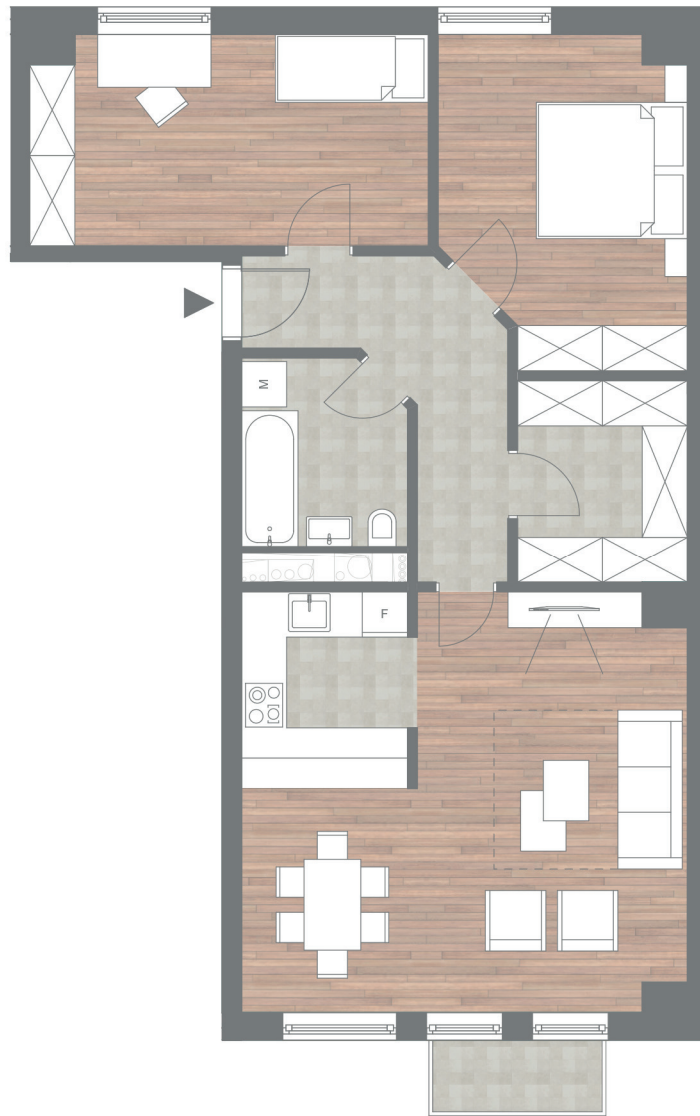

### III. emelet A08

Előszoba	7,84
Konyha étkezővel	5,87
Nappali	26,55
Hálószoba	13,26
Hálószoba	14,48
Fürdő	5,27
<b>Lakás területe</b>	<b>79,25</b>
Terasz	2,13

Fekvés: DNY  
Szobák: 1+2