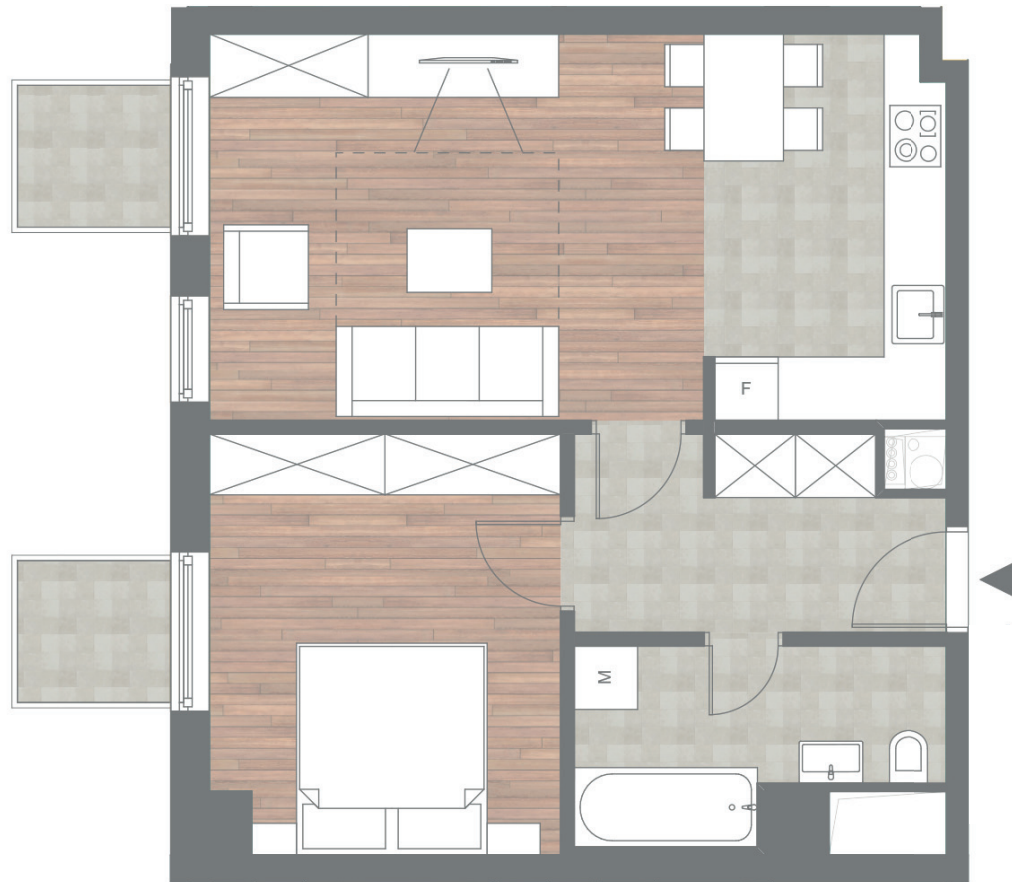

II. emelet A17

Előszoba	6,14
Konyha étkezővel	8,22
Nappali	17,05
Hálószoba	12,95
Fürdő	5,62
Lakás területe	49,98
Terasz	1,94
Terasz	1,94

Fekvés: É
Szobák: 1+1

1 2 5 10 Méter