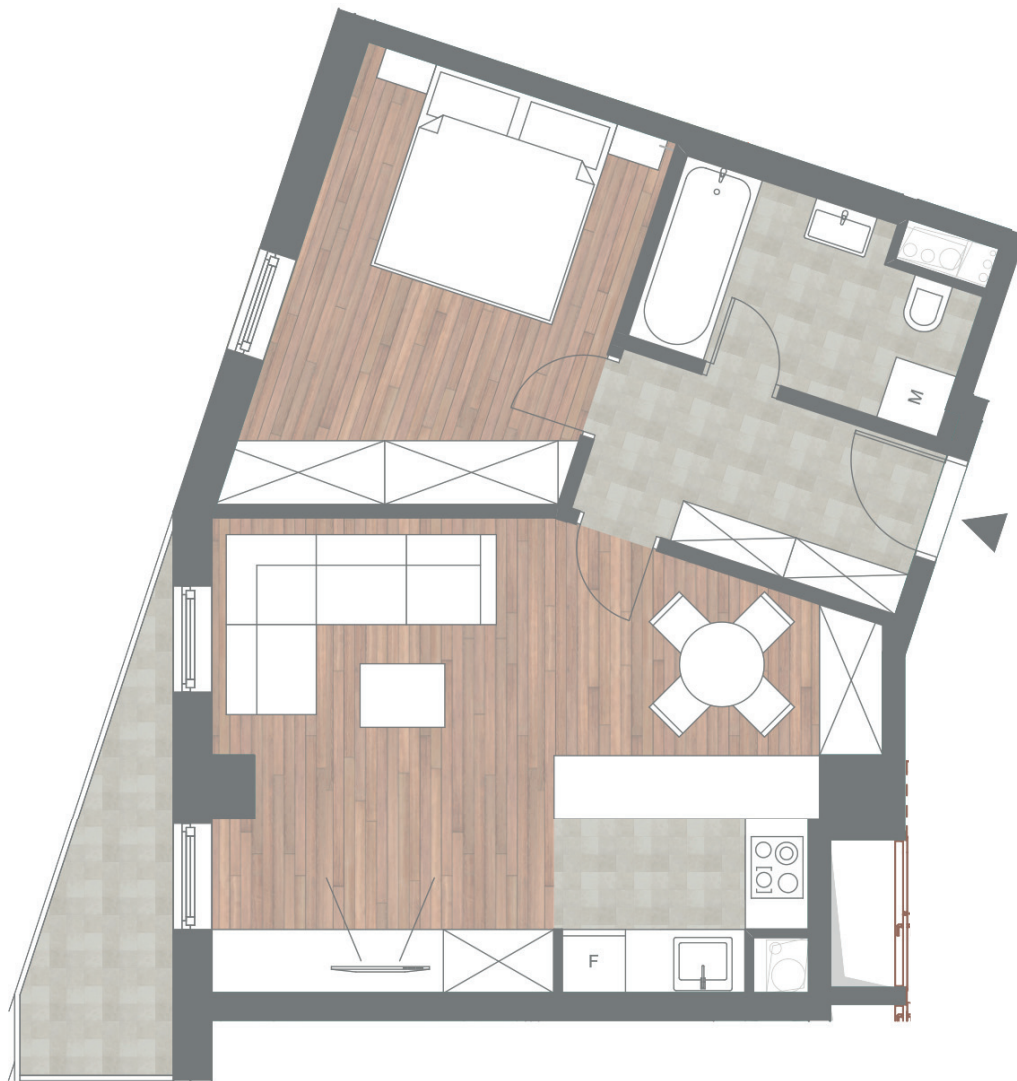

II. emelet A01

Előszoba	5,15
Konyha étkezővel	10,48
Nappali	14,30
Hálószoba	12,55
Fürdő	5,13
Lakás területe	47,61
Terasz	4,30

Fekvés: É
Szobák: 1+1

1 2 5 10 Méter