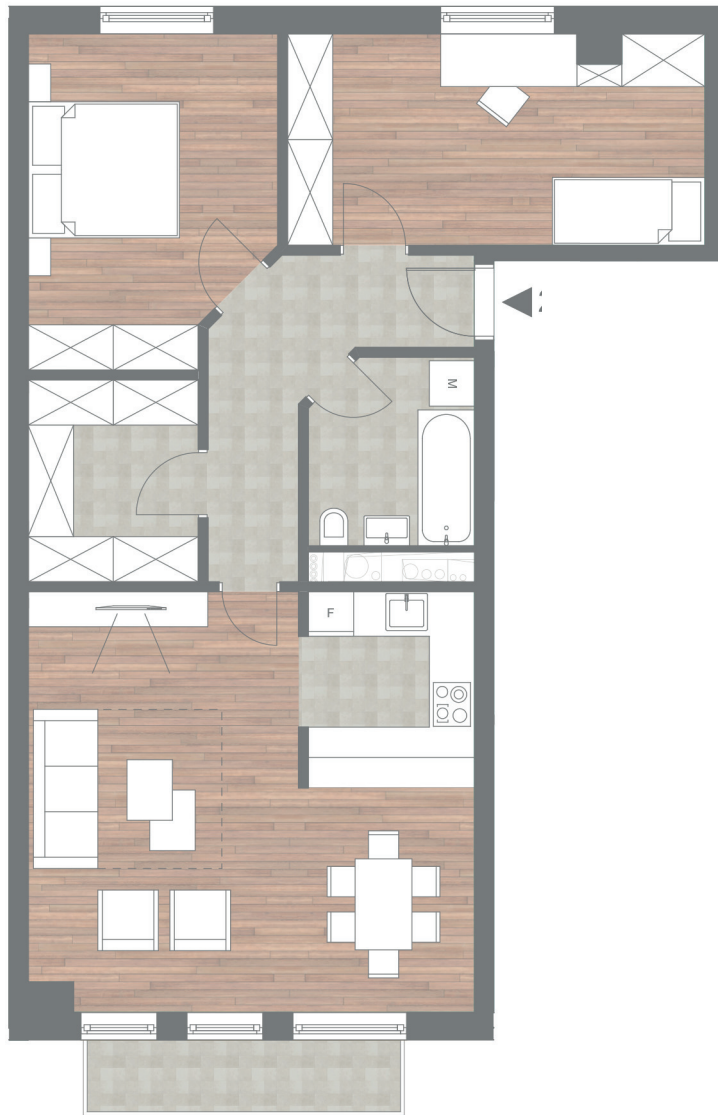

I. emelet C06

Előszoba	7,84
Konyha étkezővel	5,87
Nappali	26,66
Hálószoba	13,50
Hálószoba	15,23
Fürdő	5,27
Lakás területe	80,24
Terasz	3,93

Fekvés: DNY
 Szobák: 1+2