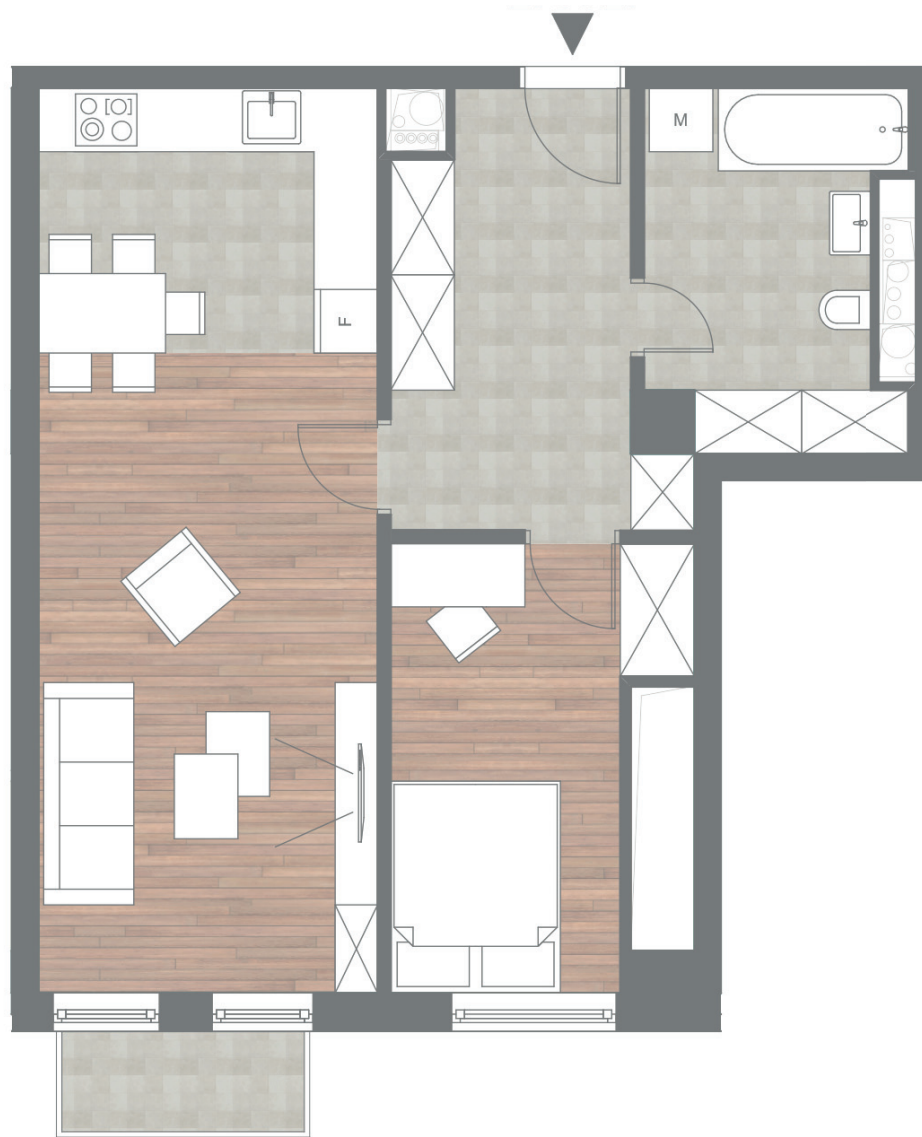

## I. emelet C02

Előszoba	9,47
Konyha étkezővel	8,00
Nappali	19,34
Hálószoba	10,07
Fürdő	7,61
<b>Lakás területe</b>	<b>54,49</b>
Terasz	2,18

Fekvés: DNY  
Szobák: 1+1

1 2 5 10 Méter