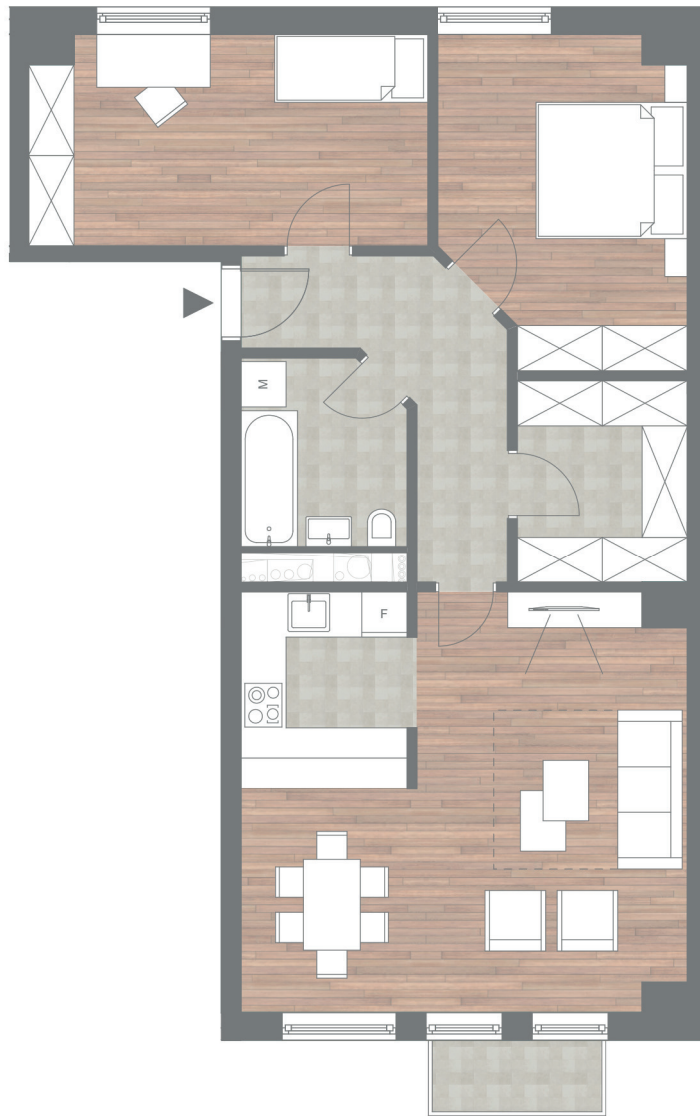

I. emelet A08

Előszoba	7,84
Konyha étkezővel	5,87
Nappali	26,55
Hálószoba	13,26
Hálószoba	14,48
Fürdő	5,27
Lakás területe	79,25
Terasz	2,13

Fekvés: É
Szobák: 1+2