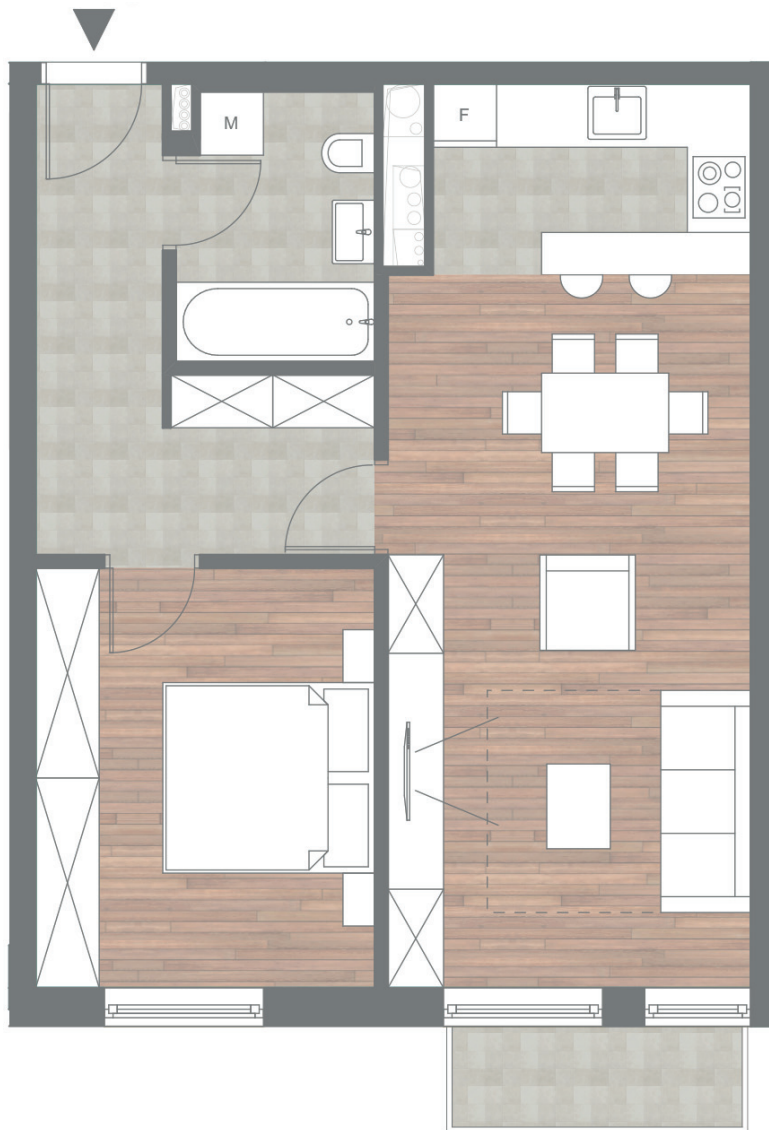

## I. emelet A06

Előszoba	8,69
Konyha étkezővel	5,42
Nappali	23,07
Hálószoba	10,79
Fürdő	12,72
Lakás területe	54,55
Terasz	2,60

Fekvés: É  
Szobák: 1+1